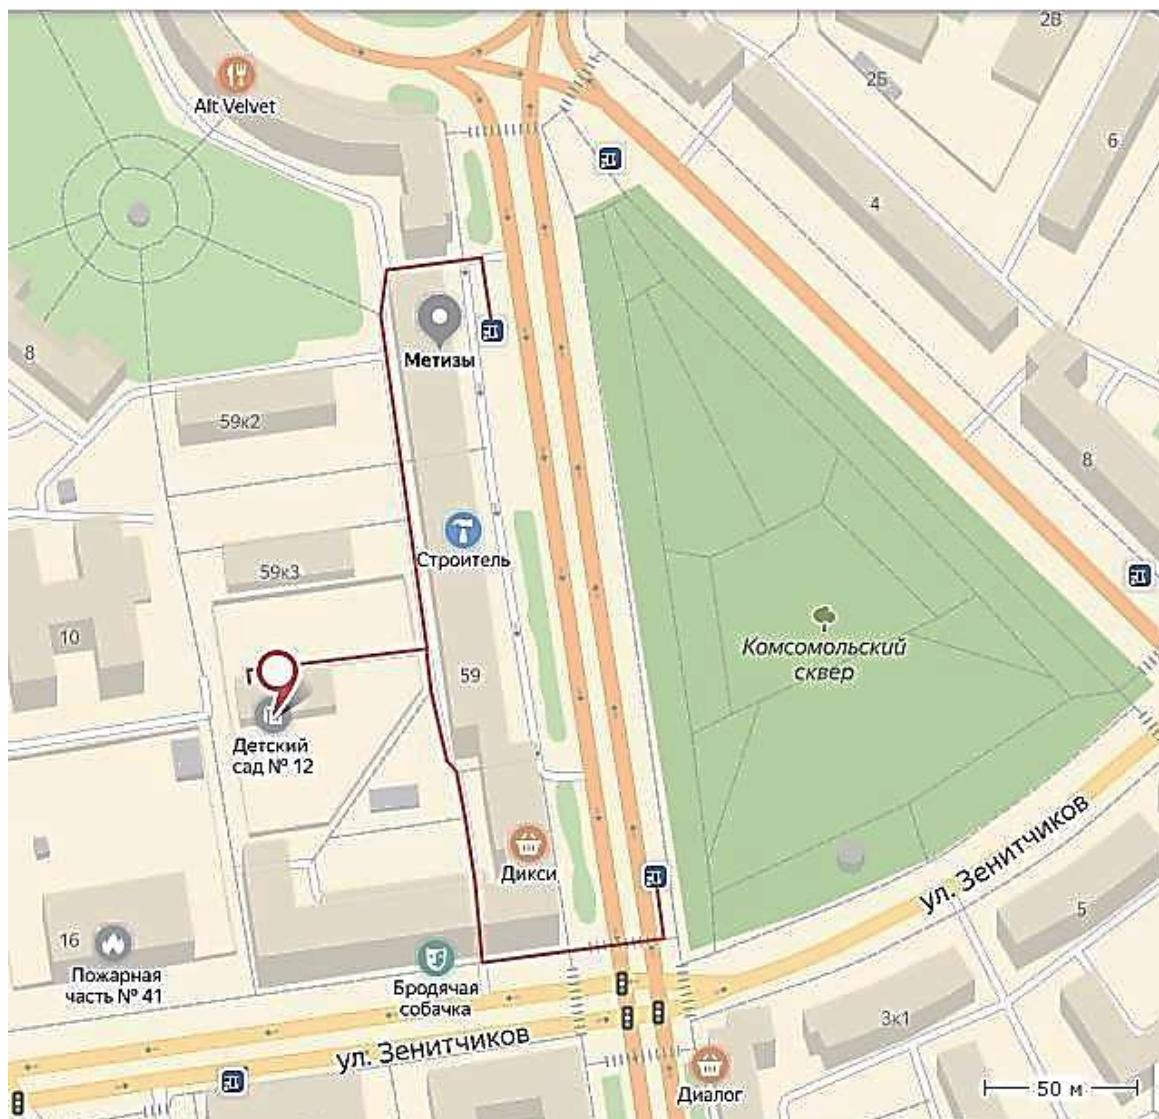

198096, САНКТ-ПЕТЕРБУРГ, ПРОСПЕКТ СТАЧЕК, ДОМ 59, КОРПУС 4, ЛИТ.А

Ближайшая остановка: улица Зенитчиков, Комсомольская площадь

Троллейбус: **20, 41, 46, 48.**

Автобус: **2, 2А, 20, 108, 145, 145А, 160, 200, 201, 210, 229, 300**

Ближайшая станция метро: "Кировский завод", "Автово"
