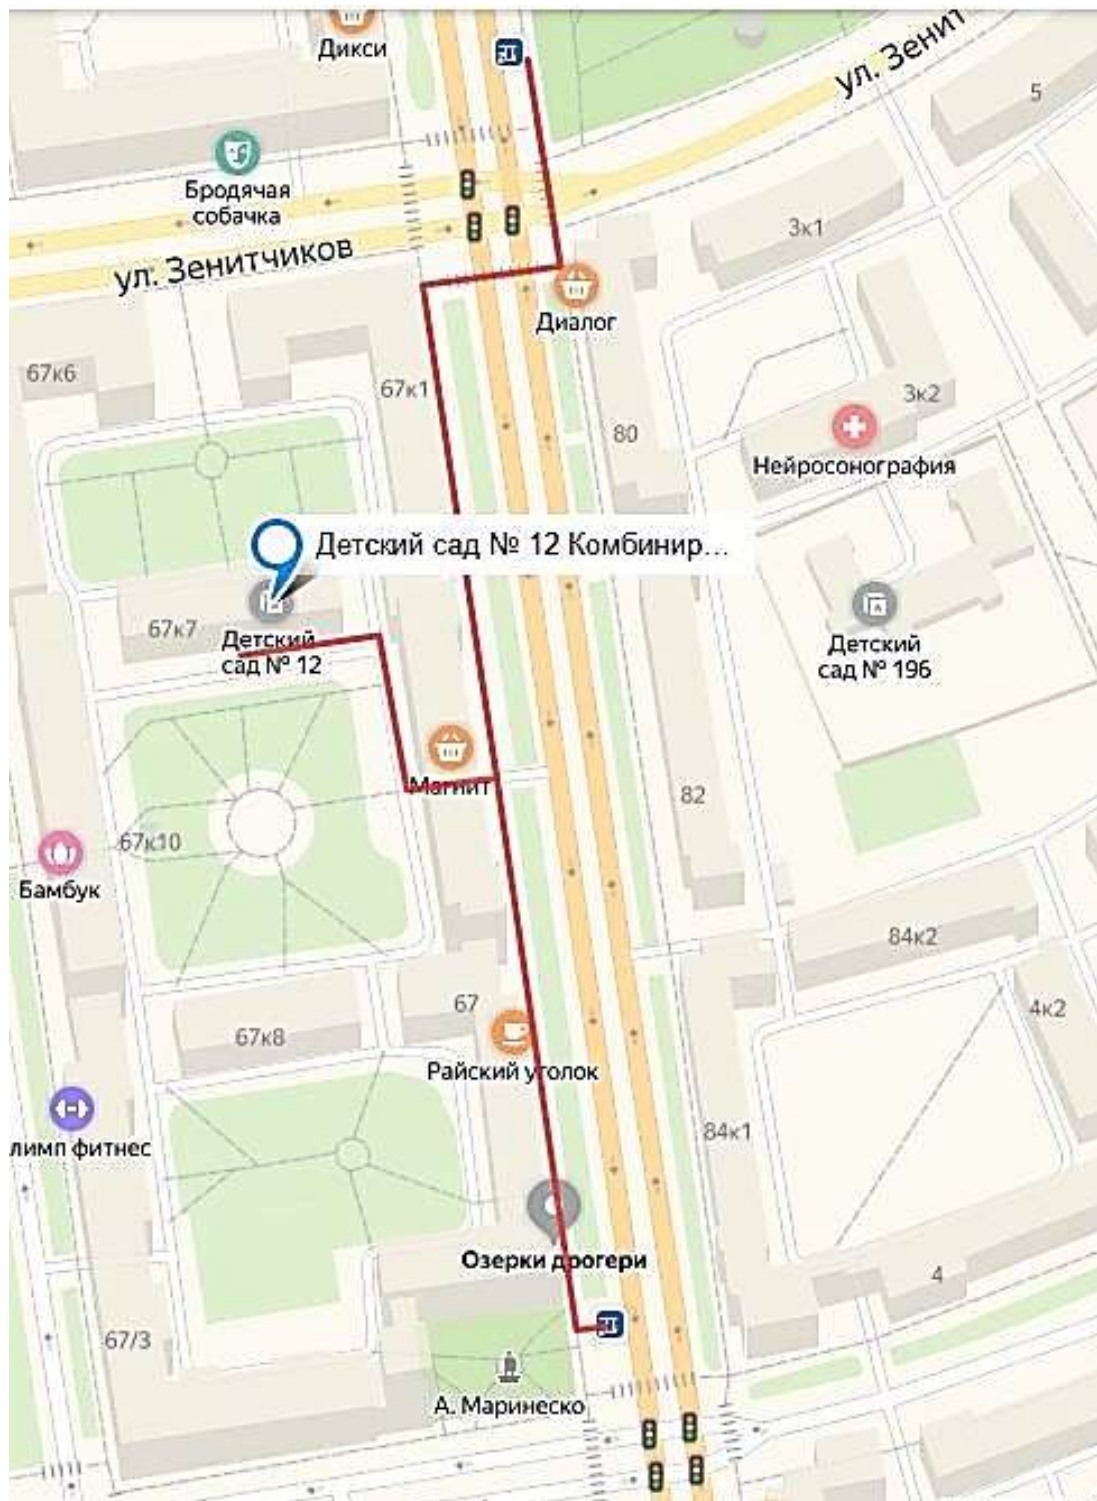

**198096, САНКТ-ПЕТЕРБУРГ, ПРОСПЕКТ СТАЧЕК, ДОМ 67, КОРПУС 7, ЛИТ.А,  
ПОМЕЩЕНИЕ 8-Н**

---

Ближайшая остановка: улица Зенитчиков, улица Зайцева

Троллейбус: **20**

Автобус: **2, 2А, 20, 108, 145, 145А, 160, 200, 201, 210, 229, 300**

Ближайшая станция Метро: "Автово"